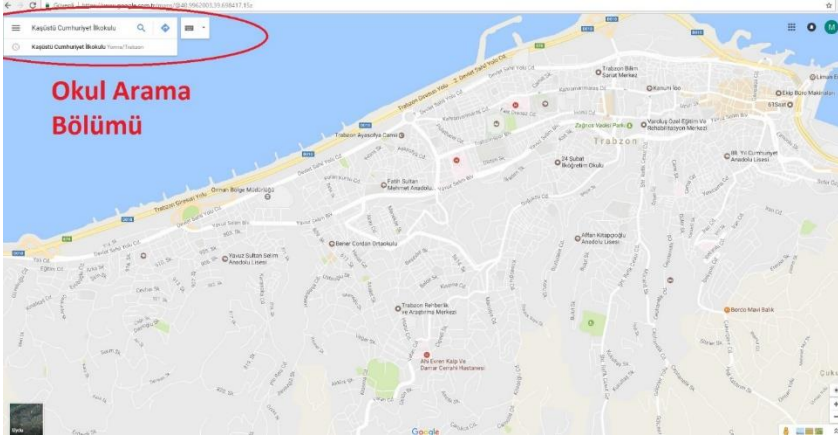

GOOGLE MAPS OKUL KOORDİNATI BELİRLEME

Google Haritaları kullanarak okulunuzun X – Y koordinatlarını belirlemek için yapılacak işlemler.

1. <https://www.google.com.tr/maps> adresine girilir ve arama bölümünden okul ismi arattırılır.

2. Okulunuzun yeri bulunduktan sonra koordinatlarını tespit etmek gerekir. Okul haritada varsa resimdeki kırmızı dairede olduğu gibi okulun olduğu yerde kırmızı bir işaret çıkıyor.

3. Eğer Google Haritalarda arama yaparken okul adı çıkmazsa (Bazı okullar özellikle köy okulları haritada yok) haritayı büyütüp önce okulunuzun mahallesini daha sonra da tam yerini tespit etmek gerekiyor. Okulun yerini haritada işaretleyince resimdeki kırmızı dairede olduğu gibi okulun olduğu yerde gri bir işaret çıkıyor.

4. Okul yerleri tespit edildikten sonra okulun bulunduğu konuma harita üzerinde sağ tıklanır ve açılan menüde Burası Neresi? Yazan seçeneğe tıklanır.

Haritada çıkmayan okulun yeri tespit edilip üzerine sağ tıklanır.

5. Burası Neresi? Seçildikten sonra sayfanın en altında resimdeki gibi bir bilgi kutusu çıkıyor. Orada yazan 40,966902 okulun X Koordinatını 39.833838 Y koordinatını göstermektedir. Kendi okullarınız koordinatları bu yöntemle belirleyebilirsiniz.