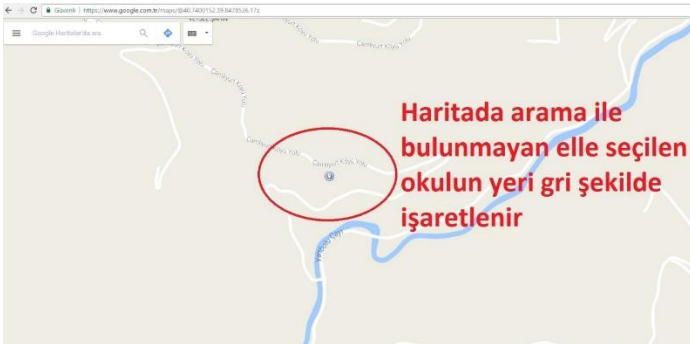

GOOGLE MAPS OKUL KOORDİNATI BELİRLEME

Google Haritaları kullanarak okulunuzun X – Y koordinatlarını belirlemek için yapılacak işlemler.

1. <https://www.google.com.tr/maps> adresine girilir ve arama bölümünden okul ismi arattırılır.

2. Okulunuzun yeri bulunduktan sonra koordinatlarını tespit etmek gerekir. Okul haritada varsa resimdeki kırmızı dairede olduğu gibi okulun olduğu yerde kırmızı bir işaret çıkıyor.

3. Eğer Google Haritalarda arama yaparken okul adı çıkmazsa (Bazı okullar özellikle köy okulları haritada yok) haritayı büyütüp önce okulunuzun mahallesini daha sonra da tam yerini tespit etmek gerekiyor. Okulun yerini haritada işaretleyince resimdeki kırmızı dairede olduğu gibi okulun olduğu yerde gri bir işaret çıkıyor.